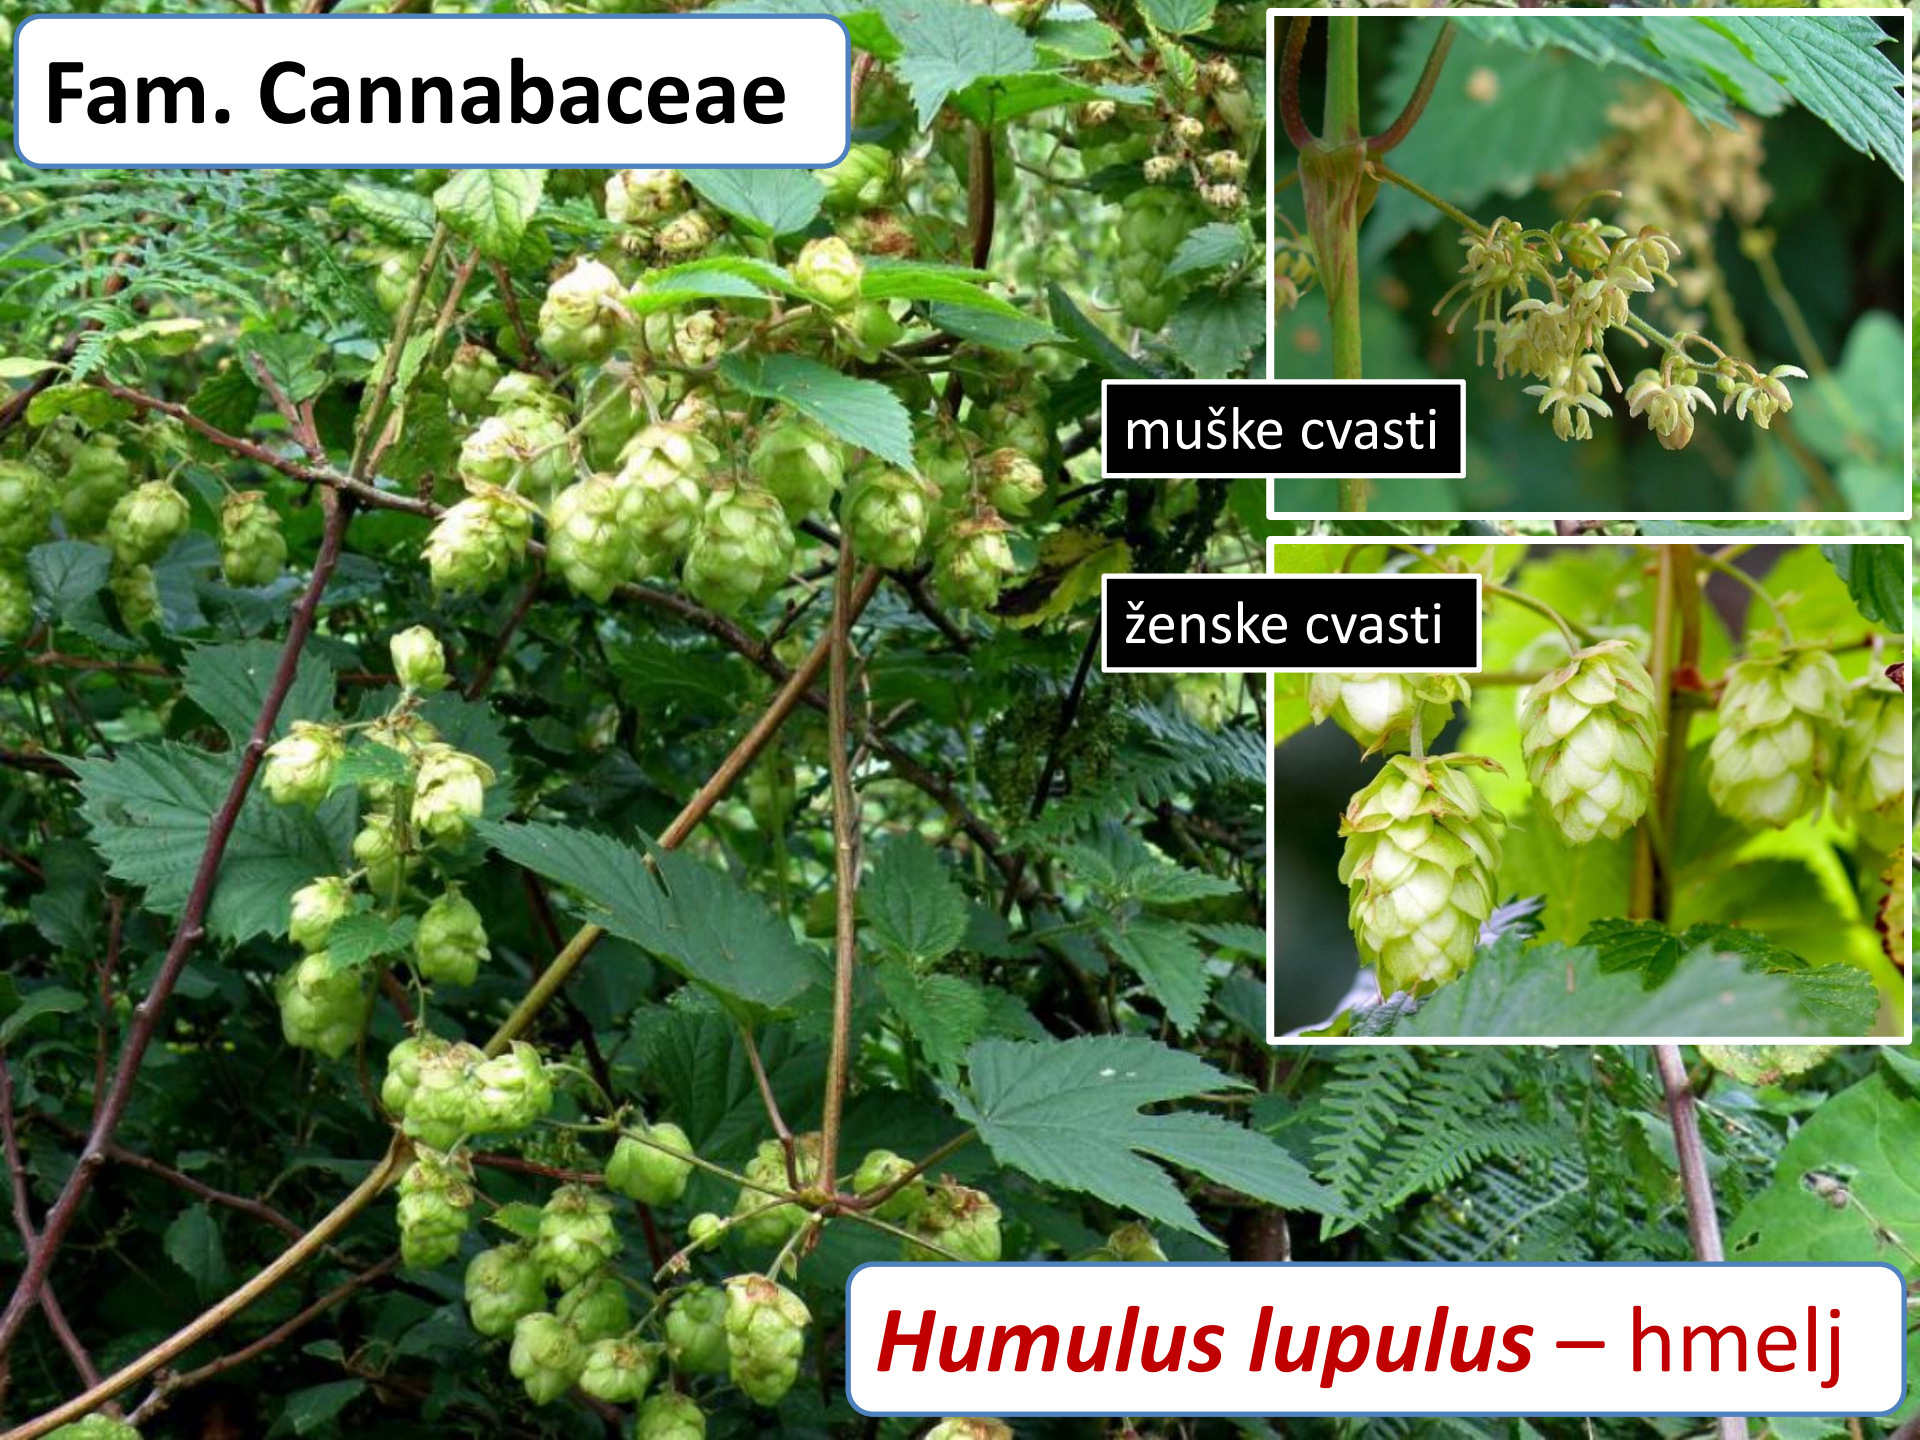

Fam. Cannabaceae

muške cvasti

ženske cvasti

***Humulus lupulus* – hmelj**